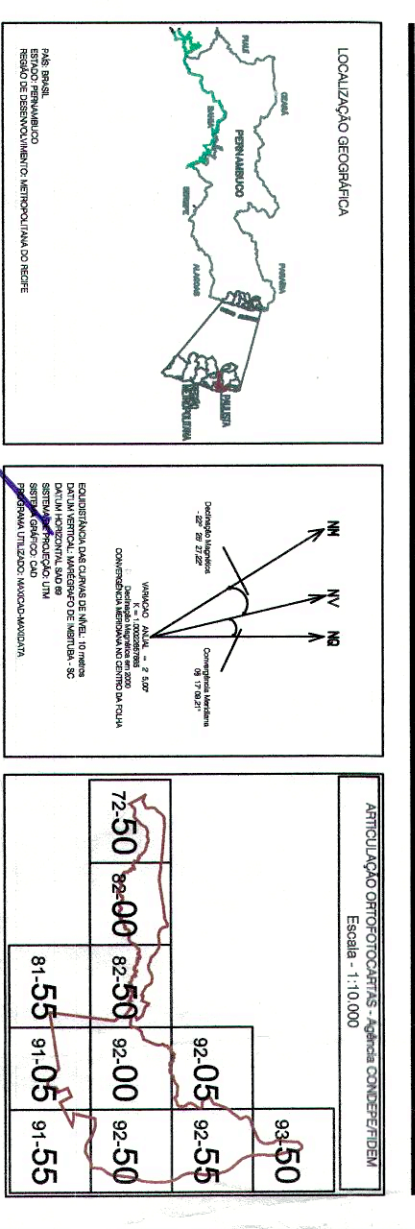

PLANO DIRETOR PARTICIPATIVO DO PAULISTA
PROJETO DE LEI Nº 12018

PROJETO	PLANO DIRETOR PARTICIPATIVO DO PAULISTA
DATA	JUNHO 2018
VERSÃO	01/01
ESCALA	1:10.000

ZONAS URBANAS	ZU-1: Zona Urbana de Centro
ZONAS URBANAS	ZU-2: Zona Urbana de Centro
ZONAS URBANAS	ZU-3: Zona Urbana de Centro
ZONAS URBANAS	ZU-4: Zona Urbana de Centro
ZONAS URBANAS	ZU-5: Zona Urbana de Centro
ZONAS URBANAS	ZU-6: Zona Urbana de Centro
ZONAS URBANAS	ZU-7: Zona Urbana de Centro
ZONAS URBANAS	ZU-8: Zona Urbana de Centro
ZONAS URBANAS	ZU-9: Zona Urbana de Centro
ZONAS URBANAS	ZU-10: Zona Urbana de Centro
ZONAS URBANAS	ZU-11: Zona Urbana de Centro
ZONAS URBANAS	ZU-12: Zona Urbana de Centro
ZONAS URBANAS	ZU-13: Zona Urbana de Centro
ZONAS URBANAS	ZU-14: Zona Urbana de Centro
ZONAS URBANAS	ZU-15: Zona Urbana de Centro
ZONAS URBANAS	ZU-16: Zona Urbana de Centro
ZONAS URBANAS	ZU-17: Zona Urbana de Centro
ZONAS URBANAS	ZU-18: Zona Urbana de Centro
ZONAS URBANAS	ZU-19: Zona Urbana de Centro
ZONAS URBANAS	ZU-20: Zona Urbana de Centro